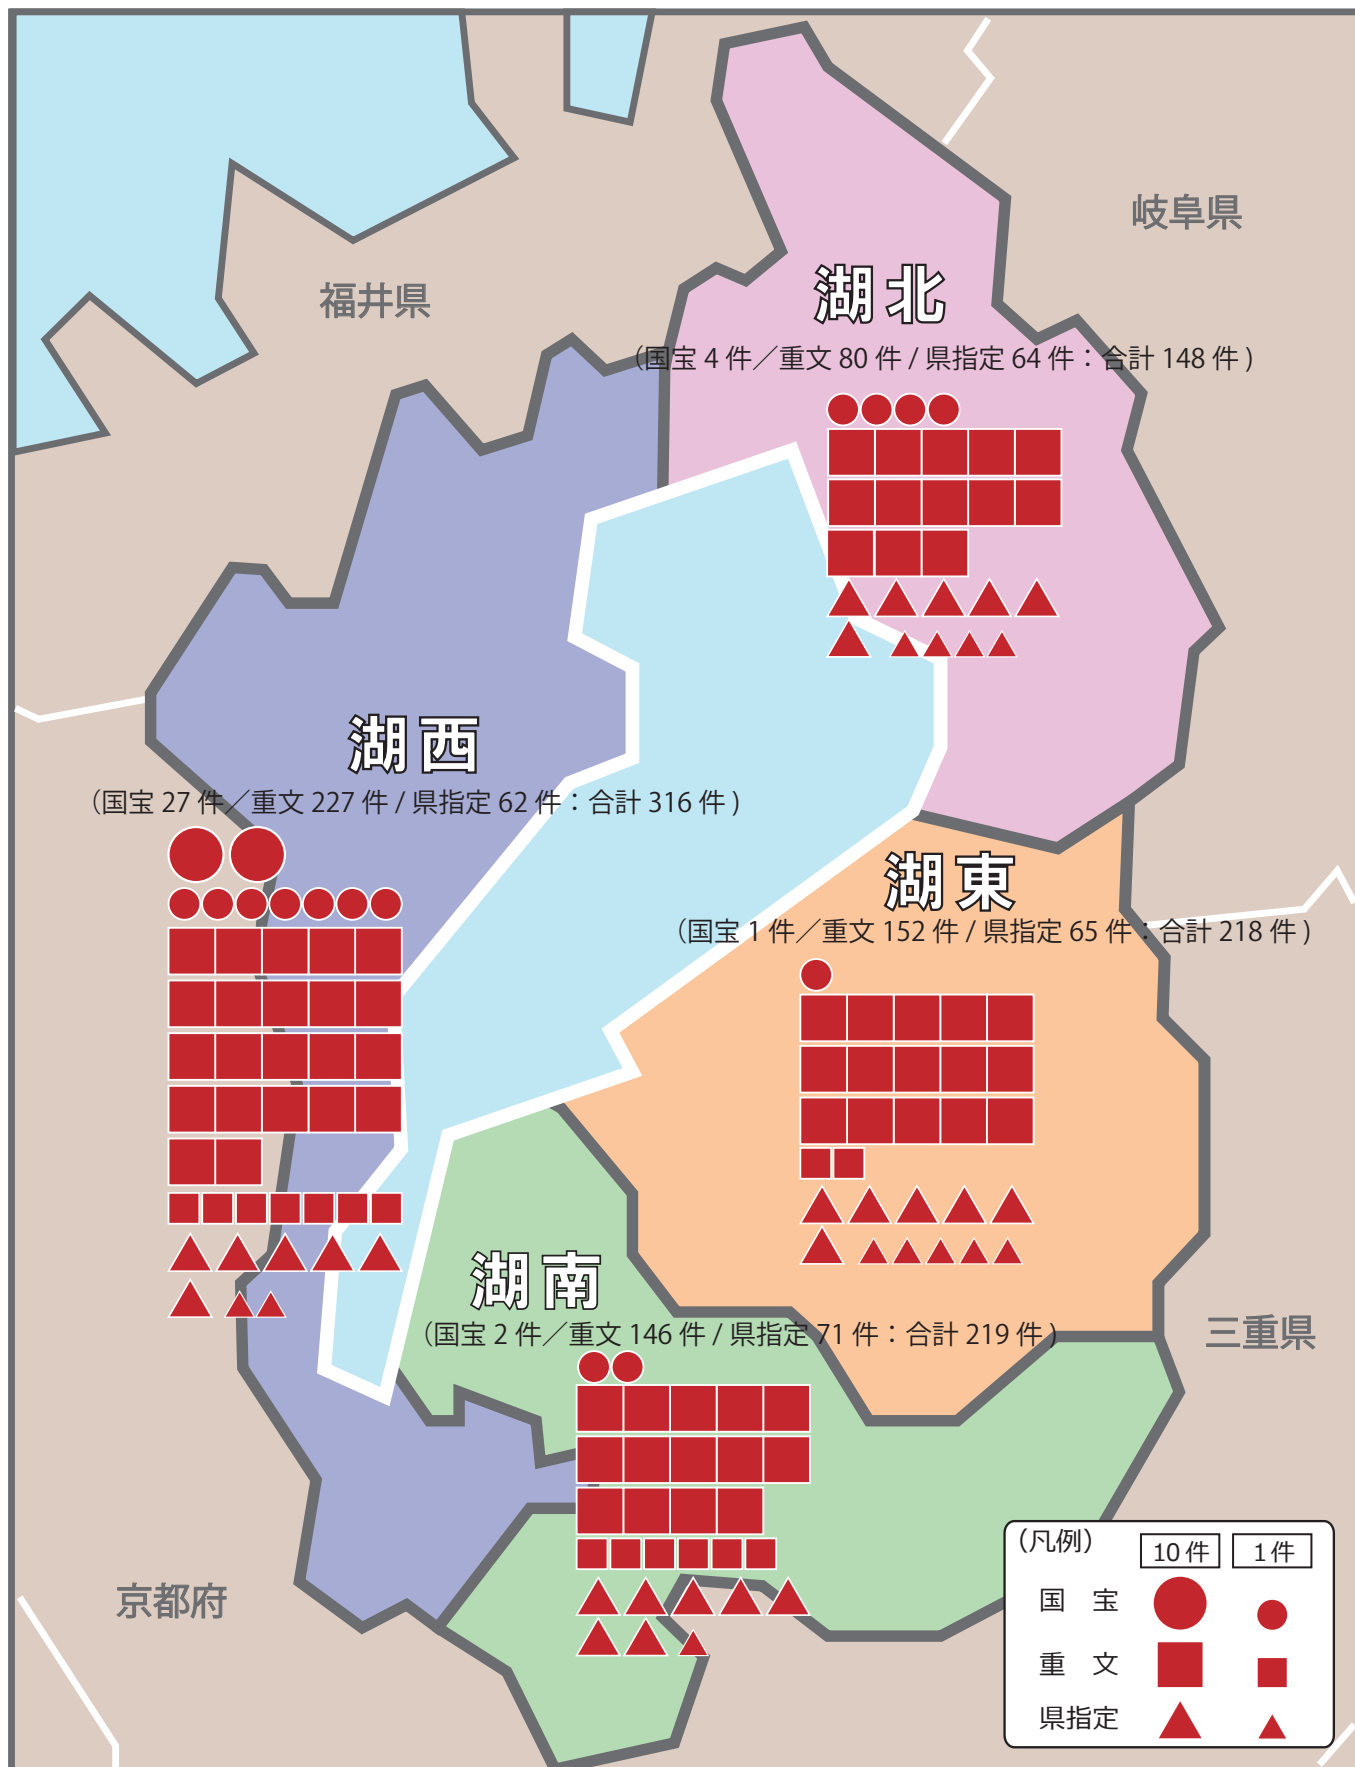

滋賀県内の 国宝・重要文化財・県指定文化財 の分布状況
 (有形文化財：美術工芸品のみ)

平成 30 年 12 月末現在

※美術工芸品 (絵画 / 彫刻 / 工芸品 / 書跡・典籍・古文書 / 考古資料 / 歴史資料)