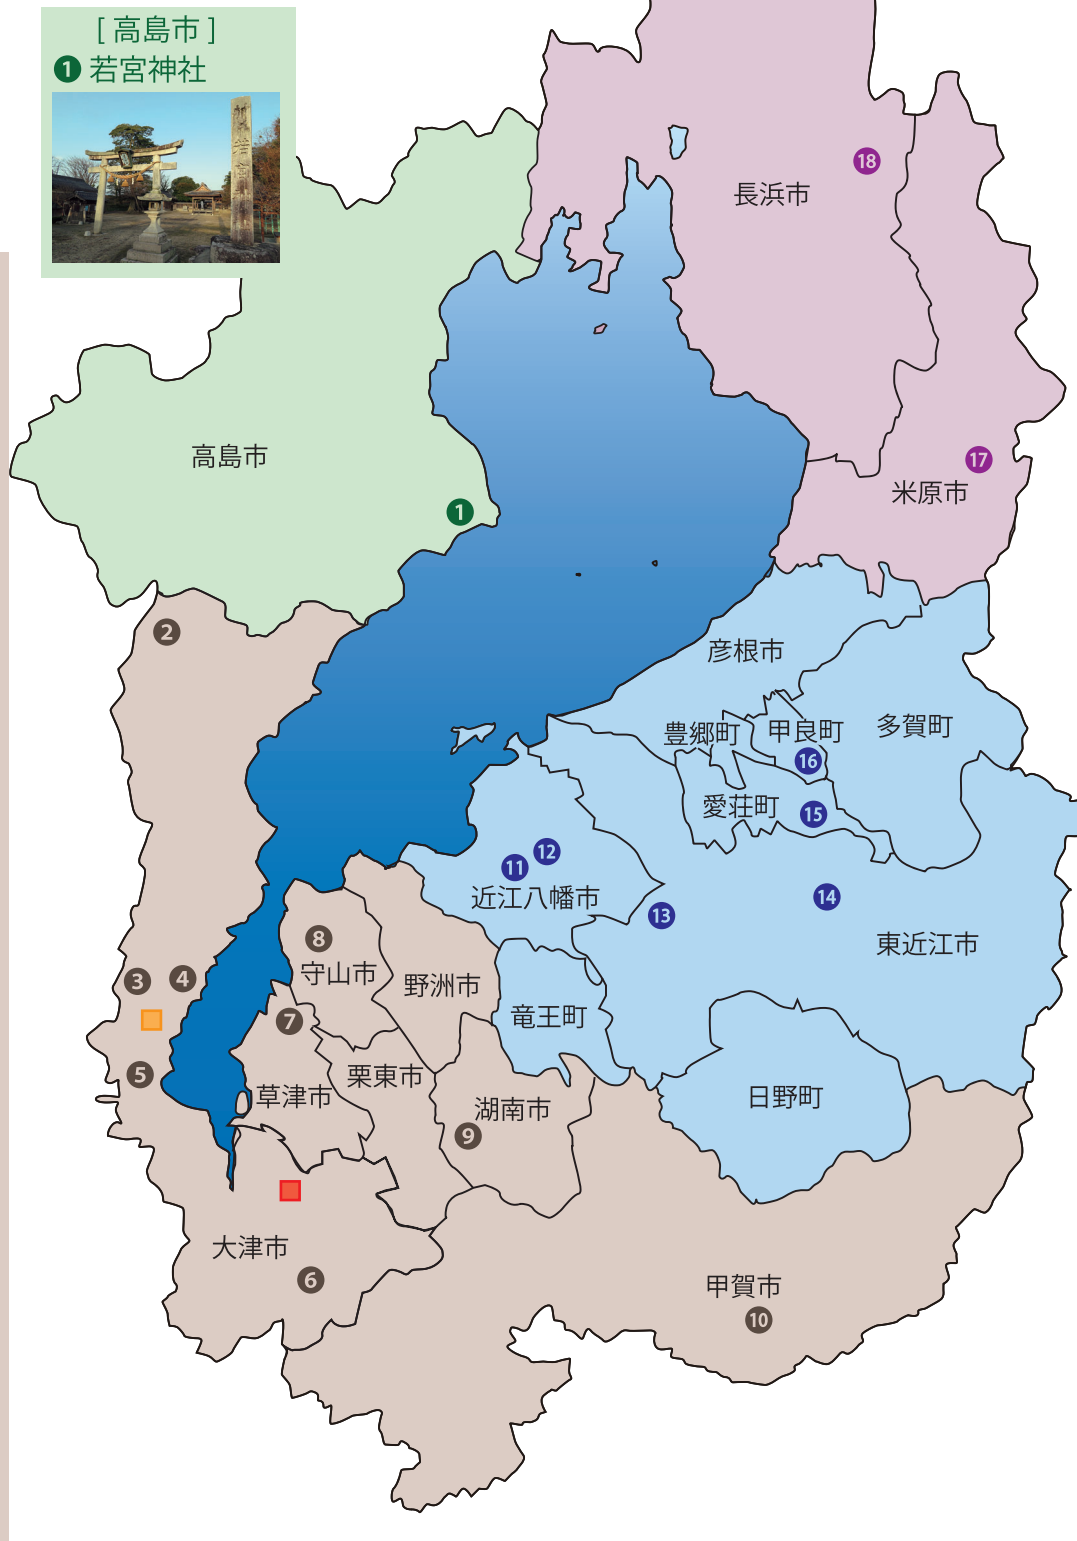

伝教大師最澄と天台宗のあゆみ

[本展に作品をご出品いただいた社寺・機関]
所在地図

[長浜市]
18 大吉寺

[米原市]
17 成菩提院

[甲良町]
16 西明寺

[愛荘町]
15 金剛輪寺

[東近江市]
14 百済寺

[近江八幡市]
12 東南寺

[甲賀市]
11 圓光寺

[大津市]
2 地主神社

3 延暦寺

4 聖衆来迎寺

5 園城寺

6 不動寺

滋賀県埋蔵文化財センター

[草津市]
7 観音寺

[守山市]
8 己爾乃神社

[湖南市]
9 常楽寺

[甲賀市]
10 櫟野寺